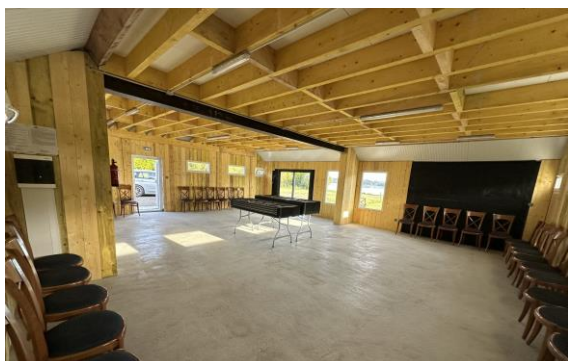

- 455 km du Havre
- 566 km de Paris
- 895 km de Liège
- 830 km de Beaune
- 827 km de Rodez
- 948 km de Lyon
- 1350 km de Milan

Hébergement :

- Le Domaine du Seillou accueille les campeurs et les motorhome.
- Possibilité de « tiny house » ou de tentes toutes équipées
- Nombreux gites à proximité